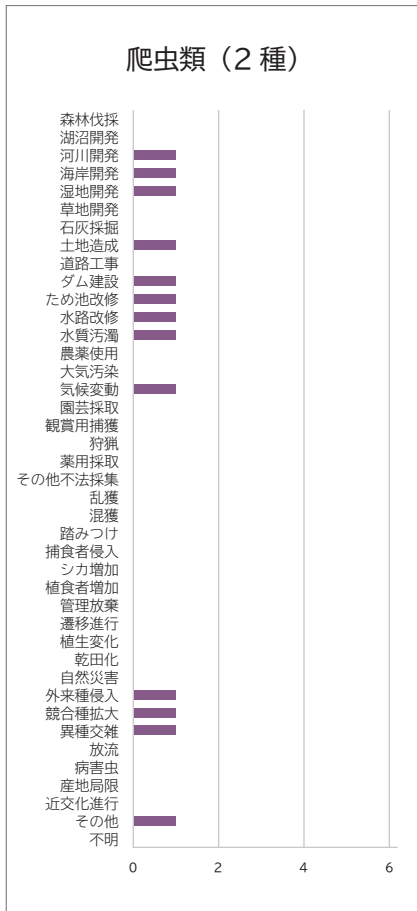

横軸は種数。重複選択のため掲載種数と一致しない。

図1 福岡県レッドデータブック2024 絶滅危惧種 (CR, EN, VU) の危機要因

横軸は種数。重複選択のため掲載種数と一致しない。

図1 福岡県レッドデータブック2024 絶滅危惧種 (CR, EN, VU) の危機要因 (続き)

横軸は種数。重複選択のため掲載種数と一致しない。

図1 福岡県レッドデータブック2024 絶滅危惧種 (CR, EN, VU) の危機要因 (続き)