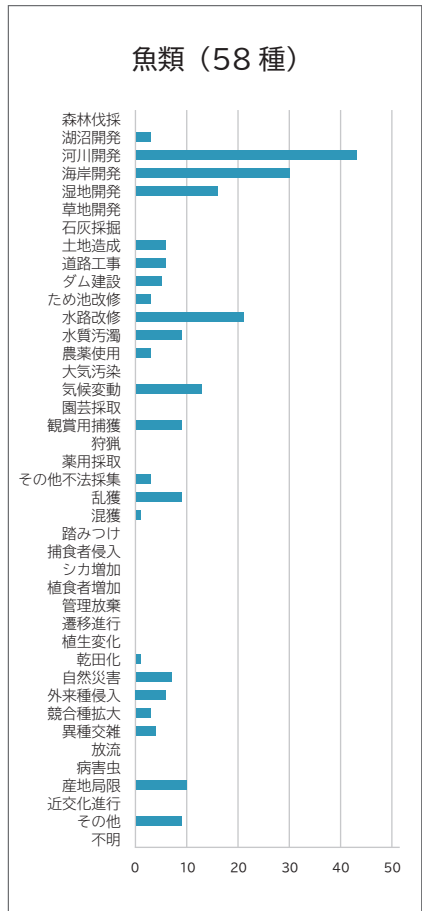

横軸は種数。重複選択のため掲載種数と一致しない。

図1 福岡県レッドデータブック2024 絶滅危惧種 (CR, EN, VU) の危機要因

横軸は種数。重複選択のため掲載種数と一致しない。

図1 福岡県レッドデータブック2024 絶滅危惧種 (CR, EN, VU) の危機要因 (続き)

横軸は種数。重複選択のため掲載種数と一致しない。

図1 福岡県レッドデータブック2024 絶滅危惧種 (CR, EN, VU) の危機要因 (続き)