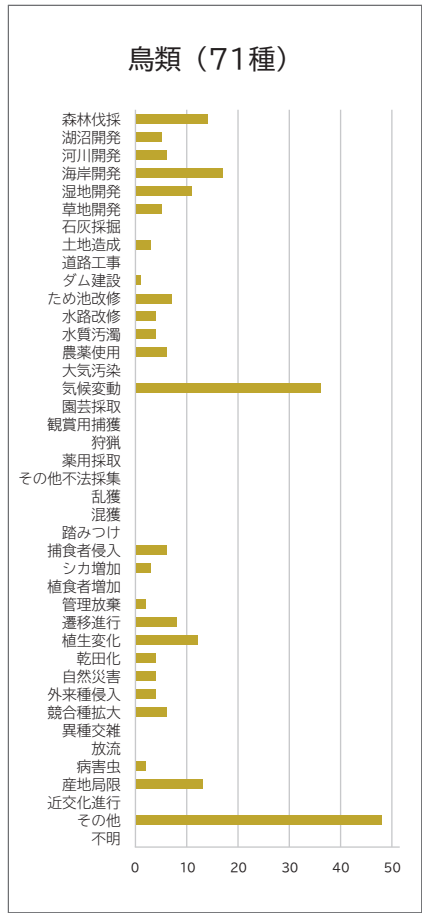

横軸は種数。重複選択のため掲載種数と一致しない。

図1 福岡県レッドデータブック2024 絶滅危惧種 (CR, EN, VU) の危機要因

横軸は種数。重複選択のため掲載種数と一致しない。

図1 福岡県レッドデータブック2024 絶滅危惧種 (CR, EN, VU) の危機要因 (続き)

横軸は種数。重複選択のため掲載種数と一致しない。

図1 福岡県レッドデータブック2024 絶滅危惧種 (CR, EN, VU) の危機要因 (続き)