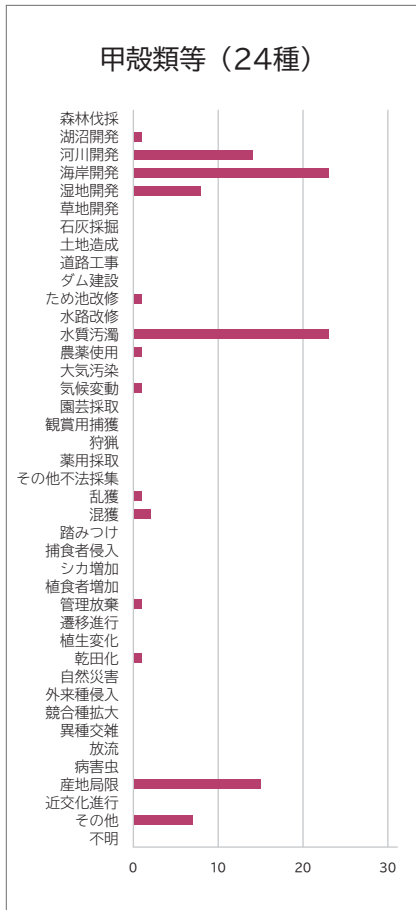

横軸は種数。重複選択のため掲載種数と一致しない。

図1 福岡県レッドデータブック2024 絶滅危惧種 (CR, EN, VU) の危機要因

横軸は種数。重複選択のため掲載種数と一致しない。

図1 福岡県レッドデータブック2024 絶滅危惧種 (CR, EN, VU) の危機要因 (続き)

横軸は種数。重複選択のため掲載種数と一致しない。

図1 福岡県レッドデータブック2024 絶滅危惧種 (CR, EN, VU) の危機要因 (続き)