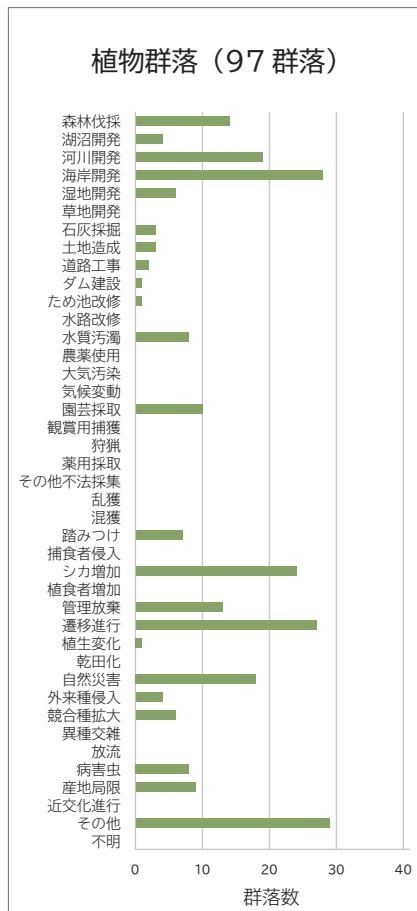

横軸は種数。重複選択のため掲載種数と一致しない。

図1 福岡県レッドデータブック2024 絶滅危惧種 (CR, EN, VU) の危機要因

横軸は種数。重複選択のため掲載種数と一致しない。

図1 福岡県レッドデータブック2024 絶滅危惧種 (CR, EN, VU) の危機要因 (続き)

横軸は種数。重複選択のため掲載種数と一致しない。

図1 福岡県レッドデータブック2024 絶滅危惧種 (CR, EN, VU) の危機要因 (続き)