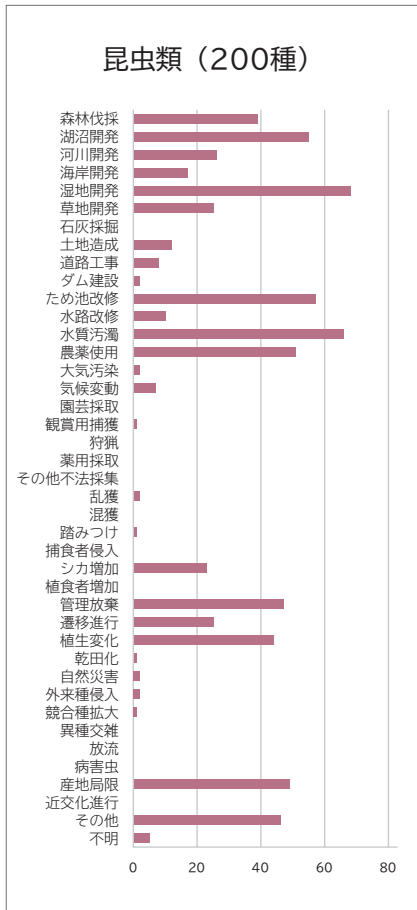

横軸は種数。重複選択のため掲載種数と一致しない。

図1 福岡県レッドデータブック2024 絶滅危惧種 (CR, EN, VU) の危機要因

横軸は種数。重複選択のため掲載種数と一致しない。

図1 福岡県レッドデータブック2024 絶滅危惧種 (CR, EN, VU) の危機要因 (続き)

横軸は種数。重複選択のため掲載種数と一致しない。

図1 福岡県レッドデータブック2024 絶滅危惧種 (CR, EN, VU) の危機要因 (続き)