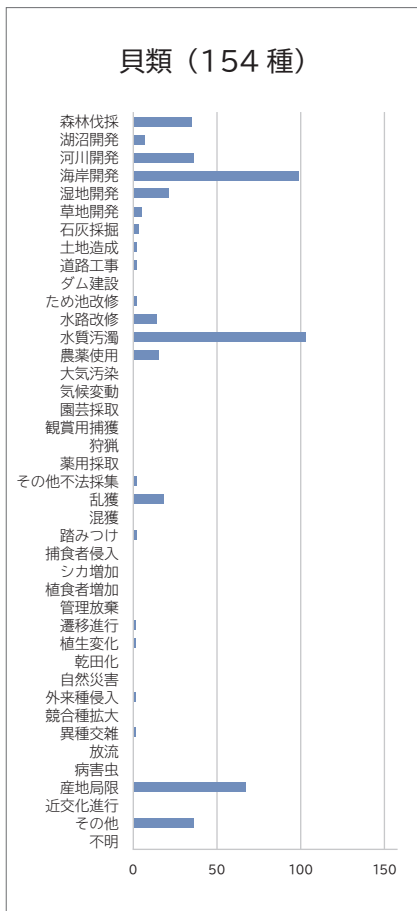

横軸は種数。重複選択のため掲載種数と一致しない。

図1 福岡県レッドデータブック2024 絶滅危惧種 (CR, EN, VU) の危機要因

横軸は種数。重複選択のため掲載種数と一致しない。

図1 福岡県レッドデータブック2024 絶滅危惧種 (CR, EN, VU) の危機要因 (続き)

横軸は種数。重複選択のため掲載種数と一致しない。

図1 福岡県レッドデータブック2024 絶滅危惧種 (CR, EN, VU) の危機要因 (続き)