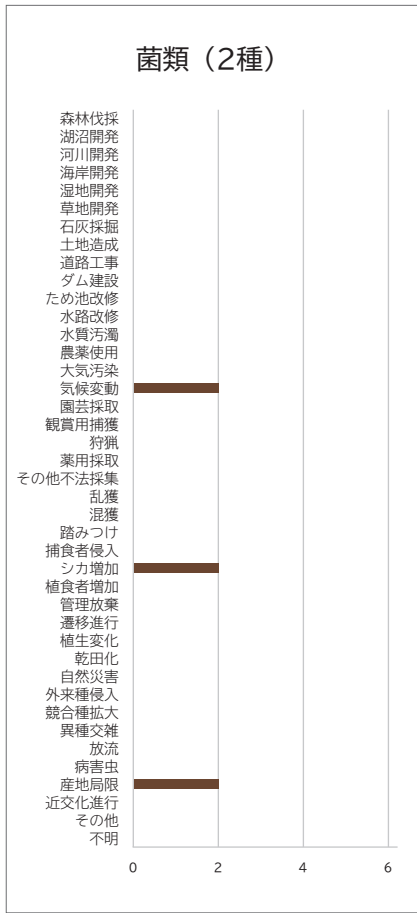

横軸は種数。重複選択のため掲載種数と一致しない。

図1 福岡県レッドデータブック2024 絶滅危惧種 (CR, EN, VU) の危機要因

横軸は種数。重複選択のため掲載種数と一致しない。

図1 福岡県レッドデータブック2024 絶滅危惧種 (CR, EN, VU) の危機要因 (続き)

横軸は種数。重複選択のため掲載種数と一致しない。

図1 福岡県レッドデータブック2024 絶滅危惧種 (CR, EN, VU) の危機要因 (続き)