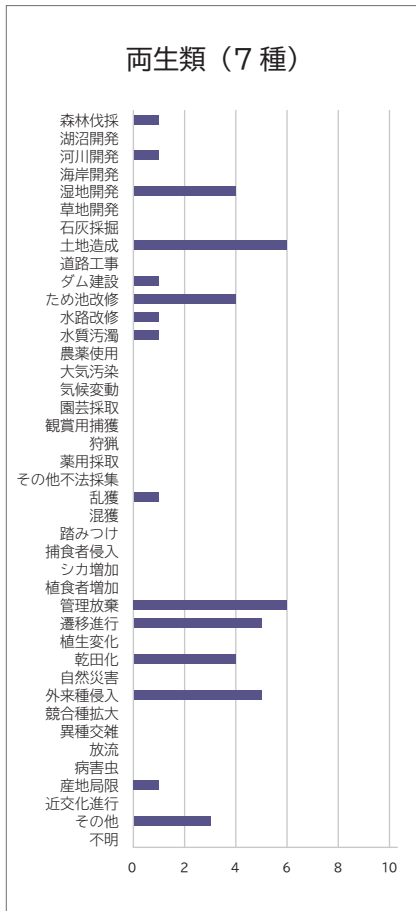

横軸は種数。重複選択のため掲載種数と一致しない。

図1 福岡県レッドデータブック2024 絶滅危惧種 (CR, EN, VU) の危機要因

横軸は種数。重複選択のため掲載種数と一致しない。

図1 福岡県レッドデータブック2024 絶滅危惧種 (CR, EN, VU) の危機要因 (続き)

横軸は種数。重複選択のため掲載種数と一致しない。

図1 福岡県レッドデータブック2024 絶滅危惧種 (CR, EN, VU) の危機要因 (続き)