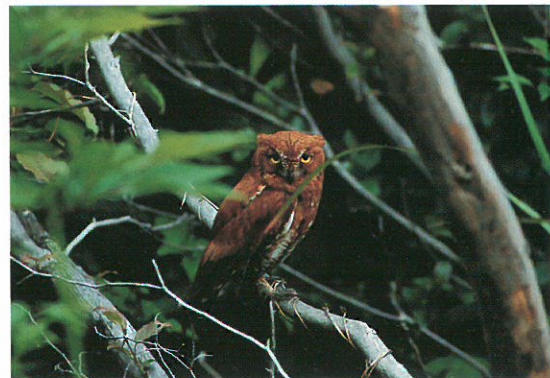

p.245

p.245

p.246

p.246

p.247

p.247